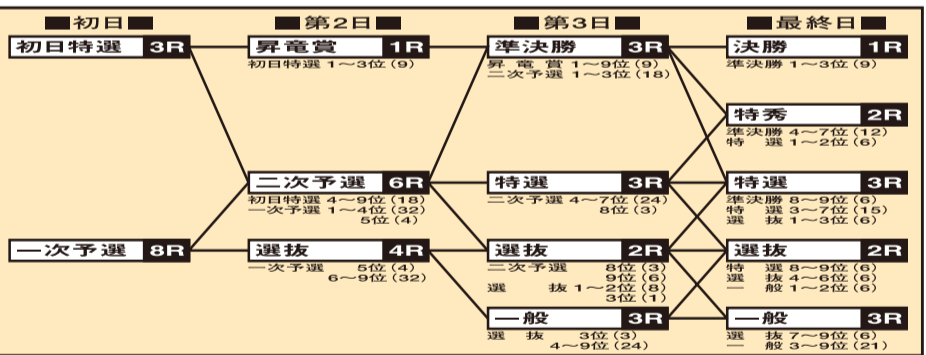

WAKO's Pick Up!

工藤わこのイチオシ

車券に貢献してくれそうな選手3人を取り上げます。

地元からは馬場和広選手に注目です。近況はちょっと壁にぶつかってしまっているような気もしますが、先力は魅力的いっぱいです。大ギアチームの中、今回一緒に参加する師匠の太田真一選手からは、ギアを3・71に抑えられてますが、今が頑張りどころ。ヤンググランプリを走り終えての開催だから、どんな調子で臨むのかしら。それでも先を行って別線をまくらせない、ラインで決まるようなレースに期待したいですね。

結果はともかく、私の考えた通りにレースを組み立ててくれる印象があるのが松尾淳選手です。ラインの先頭を任されたときにはイン粘りもあるし、先行しないといけない場面ではもちろん風を切りに出ます。また松尾選手が番手を走るときには、前の選手がよく頑張りますね。レースによって戦い方が変わりますが、私の考えが伝わったみたいにいるいろいろなことをしてくれて本当に楽しみ。バラエティーに富んだ走りは注目です。

私の中で12年にブレイクした1人に柏野智典選手がいます。高松宮記念杯の決勝に乗ったりもしてるし頑張りって思うと思いますよ。本人はどうして調子が良いのか分からない様子ですが、展開が悪くならないようにコース取りから伸びてくるから、直線の長い大宮なら大丈夫なはず。実際昨年の決勝でも3着に食い込んでるわけだから、ラインがあっても単騎になっても、どんなメンバー構成になっても車券に絡めたい1人ですね。

村上義振り切った

63周年記念 決勝プレイバック

4分戦の細切れとなった昨年の決勝。岩本俊介、渡邊晴智、村上義弘、山口幸二、富永益生、平原康多、齋藤登志信、松岡貴久、柏野智典の並びで周回を重ねた。打鐘前に上昇した松岡を、平原がさらに抑えたが、打鐘で村上が平原をたたく、さらに岩本が踏み上げて主導権を握った。

最終1角から平原が巻き返すと、3番手の村上が合わせながら2角からまくりを放つ。平原は山口を決めて村上後位を奪取。連結を外した齋藤に代わり、後方からまくってきた松岡が平原を追う形。掛かり良く踏み切った村上が、松岡の猛追をタイヤ差振り切って優勝した。3着に松岡を追った柏野。平原は詰めを欠いて4着、GⅢ大宮の3年連続4回目制覇はならなかった。