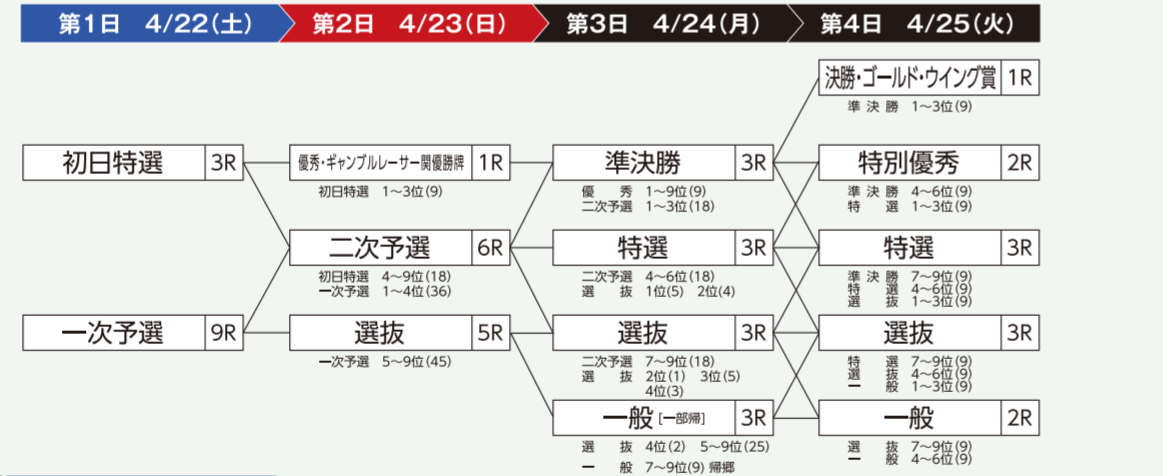

絶対ブレない岩津裕介 毎度のことだが中四国地区のS級上位の層は薄い。ただ若津裕介にはそんなこと慣れっこ。勝負師の「競輪頭脳」は常に利のある位置を模索し、仮に単騎戦となっても最上の絵図を描きながら黙々と闘うのだ。やることをやるだけ、ひとつでも長き着順、賞金を得るために、まさにプロフェッショナル!

SS 京都86期 稲垣裕之 画像とプロフィール

SS 埼玉87期 平原康多 画像とプロフィール

S1 栃木61期 神山雄一郎 画像とプロフィール

S1 秋田97期 根本哲吏 画像とプロフィール

SS 熊本85期 中川誠一郎 画像とプロフィール

SS 岡山87期 岩津裕介 画像とプロフィール

S1 京都86期 村上博幸 画像とプロフィール

S1 福井94期 脇本雄太 画像とプロフィール

S1 千葉90期 近藤隆司 画像とプロフィール

S1 新潟79期 諸橋愛 画像とプロフィール

【ゴールドウイング賞GⅢ】 出場予定選手

Table listing race participants with columns for rank, name, age, birthplace, start date, and performance statistics.

PickUp SAITAMA RACERS [埼玉ピックアップ]

西武園バンクに吹く「四月の風」を読めるのは、俺たちだけ

山田義彦 (Yoshihiko Yamada) and 池田勇人 (Hayato Ikeda) profiles with photos and text.

災害復興支援競輪 4月25日(火) 第9レース

“グランプリ2016”次点の吉田敏洋に存在感

吉田敏洋 (Toshihiro Yoshida) profile with photo and text.

レースプログラム

バンクガイド

※競走成績は平成29年2月28日現在のデータです。

も主導権重視の「役回り」を担いそうなので、どこまで粘れるかは微妙なところ。いつまでも若く、稲垣裕之とつづく先行一本スタイルではない稲垣裕之だが、今だ「先行屋」のオーラを漂わせるのは、不変の若々しさゆえか、はたまた独特の清々しさゆえか。村上博幸との鉄壁軍団でもよし、盟友、脇本雄太の番手もある。強くなっている中井太祐が決勝に乗ってくれば、先頭でドンと逃げてくれることだってある。地元の平原康多にとつて一番のライバルはこの漢、稲垣なのである。