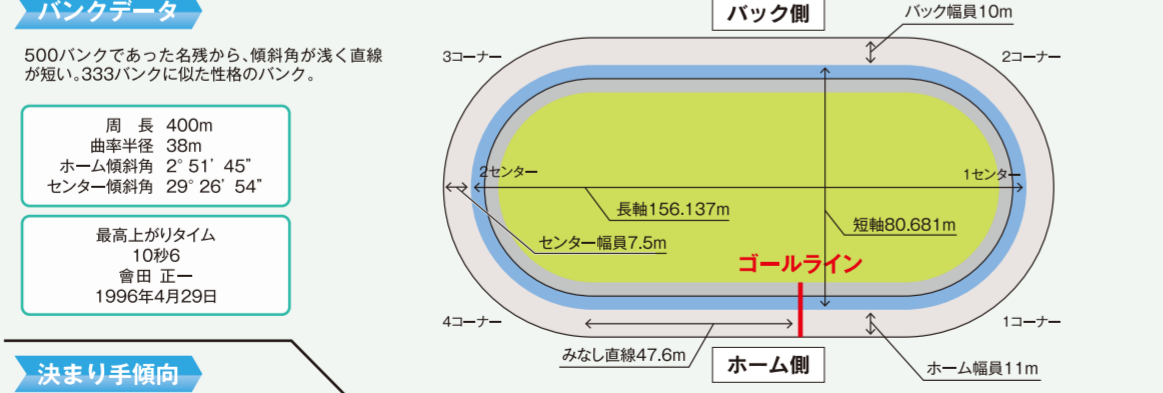

バンクガイド

※競走成績は平成29年2月28日現在のデータです。

も主導権重視の「役回り」を担いそうなので、どこまで粘れるかは微妙なところ。いつまでも若く、稲垣裕之とつづく先行一本スタイルではない稲垣裕之だが、今だ「先行屋」のオーラを漂わせるのは、不変の若々しさゆえか、はたまた独特の清々しさゆえか。村上博幸との鉄壁軍団でもよし、盟友、脇本雄太の番手もある。強くなっている中井太祐が決勝に乗ってくれば、先頭でドンと逃げてくれることだってある。地元の平原康多にとつて一番のライバルはこの漢、稲垣なのである。

「結束の南関作戦」が気になってしょうがない。先行中心スタイルの根本哲吏、菅田孝道、坂本周輝。カマシ捲りが冴えている高橋陽介と北日本から中堅級の自力選手が大勢参加している。自力と自力の布陣は「諸刃の剣」でもあるが、決まったときの鮮やかさといったらない。決勝で「駒が揃った」場合の北日本作戦には一考したい。

いかに厳しい中部地区 南関や北日本とは真逆で中部の選手からあえて挙げれば巧者の笠松信幸だが、「中部単体」というより「中部近畿の連携に活路を拓く。それが最善手」に思える。

満点の勝負度胸がこの人の真骨頂 味方なら頼もしく、敵にすればまさに難敵

※競走成績は平成29年2月28日現在のデータです。

※平成29年3月9日現在のデータです。