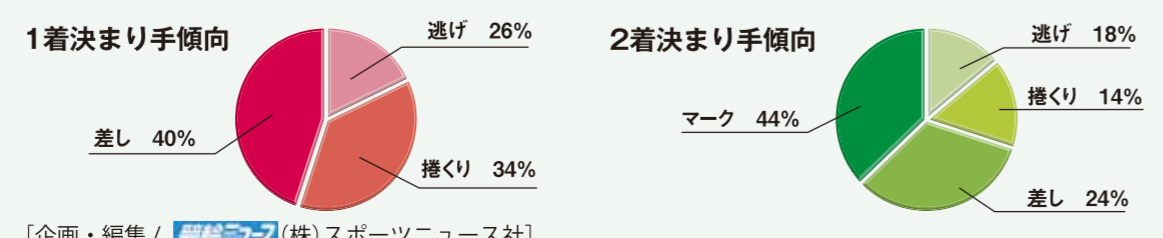

Table listing race participants with columns for rank, name, age, birthplace, start date, and performance statistics.

PickUp SAITAMA RACERS [埼玉ピックアップ]

西武園バンクに吹く「四月の風」を読めるのは、俺たちだけ

山田義彦 (Yoshihiko Yamada) and 池田勇人 (Hayato Ikeda) profiles with photos and text.

災害復興支援競輪 4月25日(火) 第9レース

“グランプリ2016”次点の吉田敏洋に存在感

吉田敏洋 (Toshihiro Yoshida) profile with photo and text.

レースプログラム

バンクガイド

※競走成績は平成29年2月28日現在のデータです。

も主導権重視の「役回り」を担いそうなので、どこまで粘れるかは微妙なところ。いつまでも若く、稲垣裕之とつづく先行一本スタイルではない稲垣裕之だが、今だ「先行屋」のオーラを漂わせるのは、不変の若々しさゆえか、はたまた独特の清々しさゆえか。村上博幸との鉄壁軍団でもよし、盟友、脇本雄太の番手もある。強くなっている中井太祐が決勝に乗ってくれば、先頭でドンと逃げてくれることだってある。地元の平原康多にとつて一番のライバルはこの漢、稲垣なのである。

「結束の南関作戦」が気になってしょうがない。先行中心スタイルの根本哲吏、菅田孝道、坂本周輝。カマシ捲りが冴えている高橋陽介と北日本から中堅級の自力選手が大勢参加している。自力と自力の布陣は「諸刃の剣」でもあるが、決まったときの鮮やかさといったらない。決勝で「駒が揃った」場合の北日本作戦には一考したい。

いかに厳しい中部地区 南関や北日本とは真逆で中部の選手からあえて挙げれば巧者の笠松信幸だが、「中部単体」というより「中部近畿の連携に活路を拓く。それが最善手」に思える。

満点の勝負度胸がこの人の真骨頂 味方なら頼もしく、敵にすればまさに難敵

※競走成績は平成29年2月28日現在のデータです。

※平成29年3月9日現在のデータです。