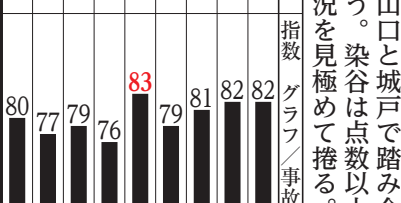

地元本命

山口多聞さんい山口が中... 染谷の仕掛けに乗る中村の強襲... 西田の突っ込み注意。

山口多聞さんい山口が中... 染谷の仕掛けに乗る中村の強襲... 西田の突っ込み注意。

Table with horse numbers and names: 5-1-624, 5-2-143, 5-4-123, 5-3-124, 2-4-951

注 738 選退退 738 選退退

氏名インタビュー 山口君の番手 同県染谷君

3連単 10000 10000

Main table with columns for horse names (e.g., 江守昇, 室井健一, 城戸俊潔), race numbers, and various performance statistics.

Table with columns for horse names, race numbers, and detailed race results including odds and finishing positions.