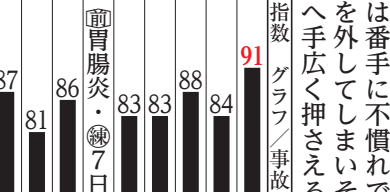

令和7年1月19日(日)[子・七赤先勝]

S班の意地

◎信頼度60%

- 1→9-3514
1→3-9415
1-4-9315
1-5-9312
3→4-1195

北井佑季だが最終日こそは勝って人気に

①は無理に踏み合わず引いて捲る

馬場情報: 注▲, 週回, 最終BS, 誘導 鈴木孝征A2

氏名インタビュー: 北井佑季 自力で勝負

先行選手の根田は番手に不慣れで、道中で絡まれると連結を外してしまいそう。

Main horse racing table with columns for race numbers, horse names, jockeys, odds, and results.

Bottom section table listing horse names, jockeys, and race details.